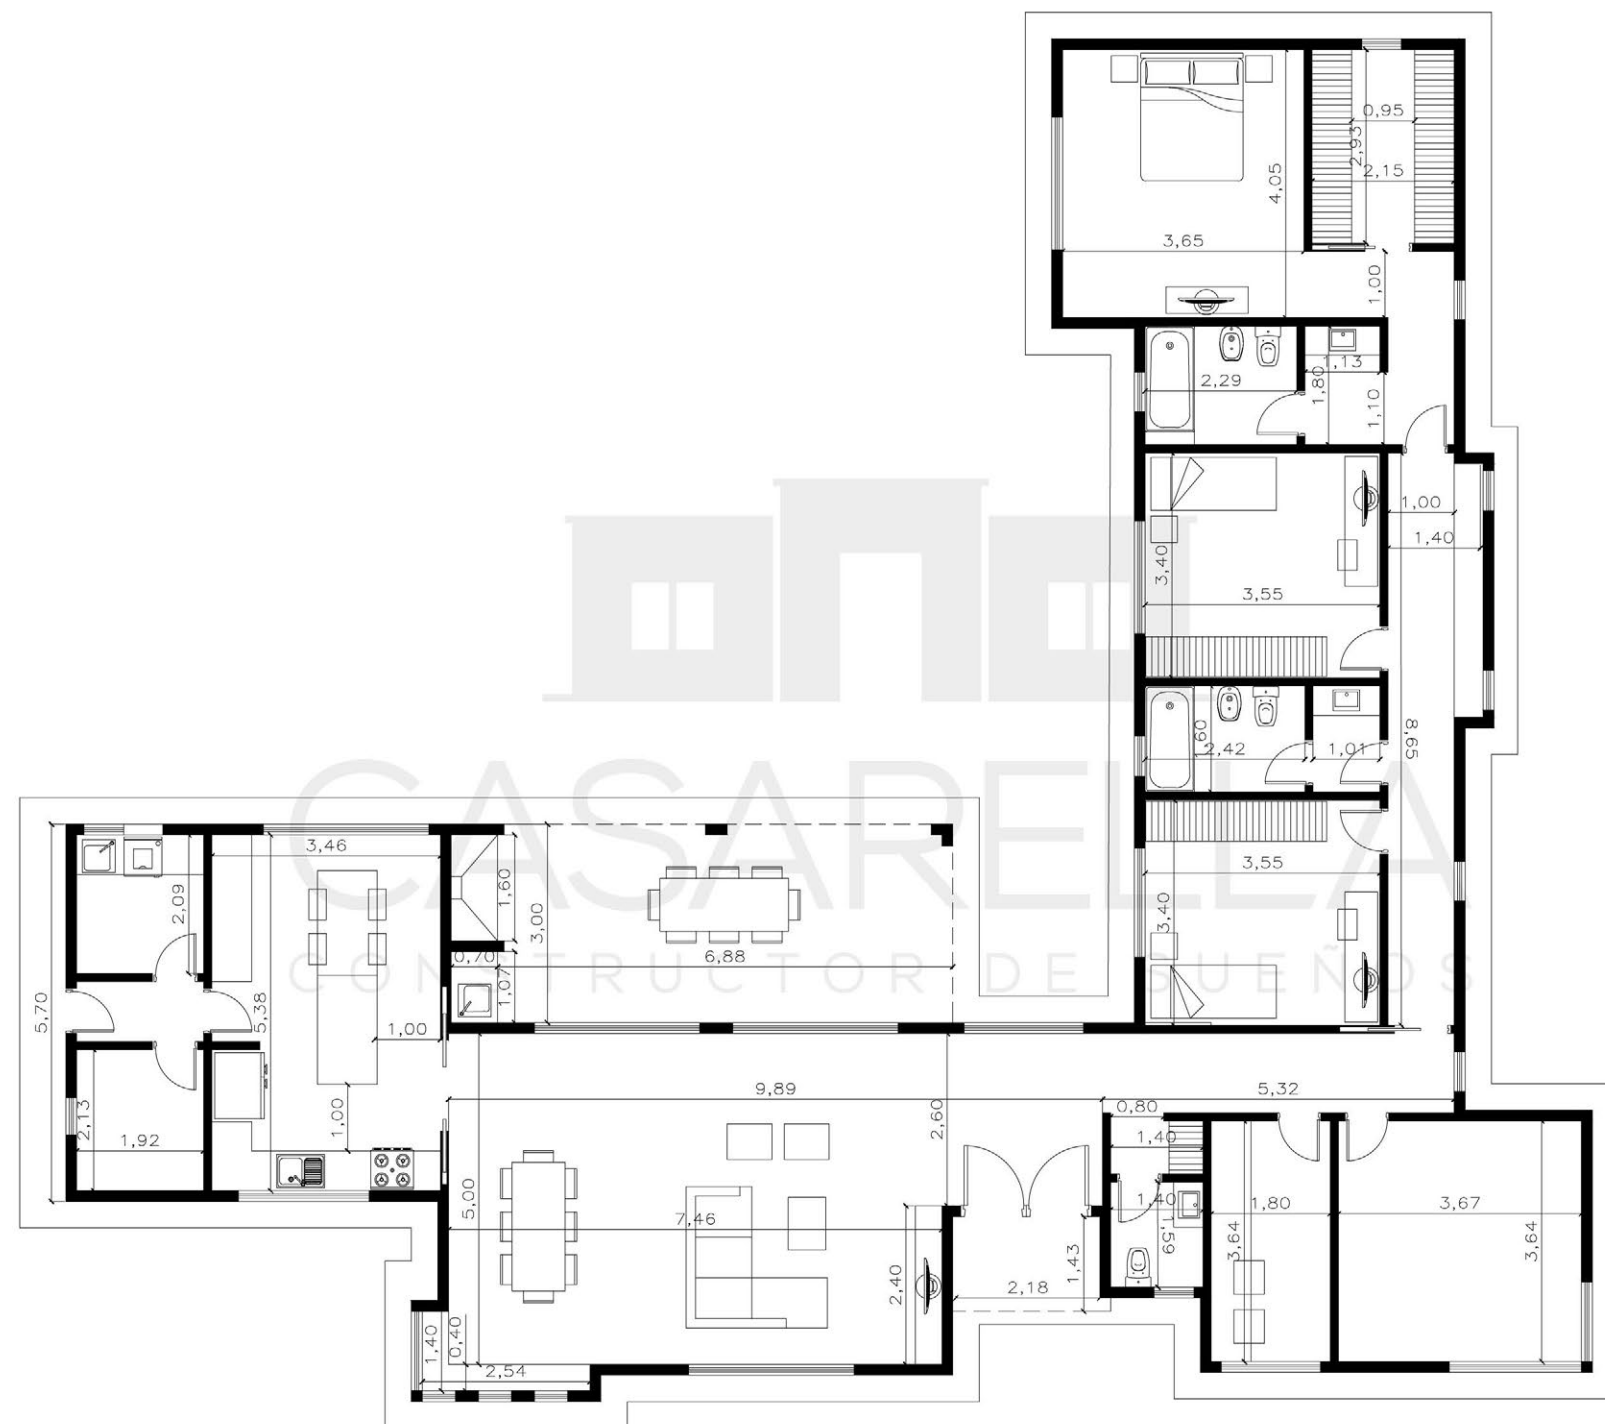

BARRIO BUENOS AIRES VILLAGE - SAN MIGUEL

Casarella Premium

Sup. cubierta: 200,25 m² | Sup. semicubierta: 23,54 m²

Cod. 1048

¿Te gustó esta casa?

[Pedí acá tu presupuesto](#)

*Todos los diseños son realizados a medida y necesidad de cada cliente.