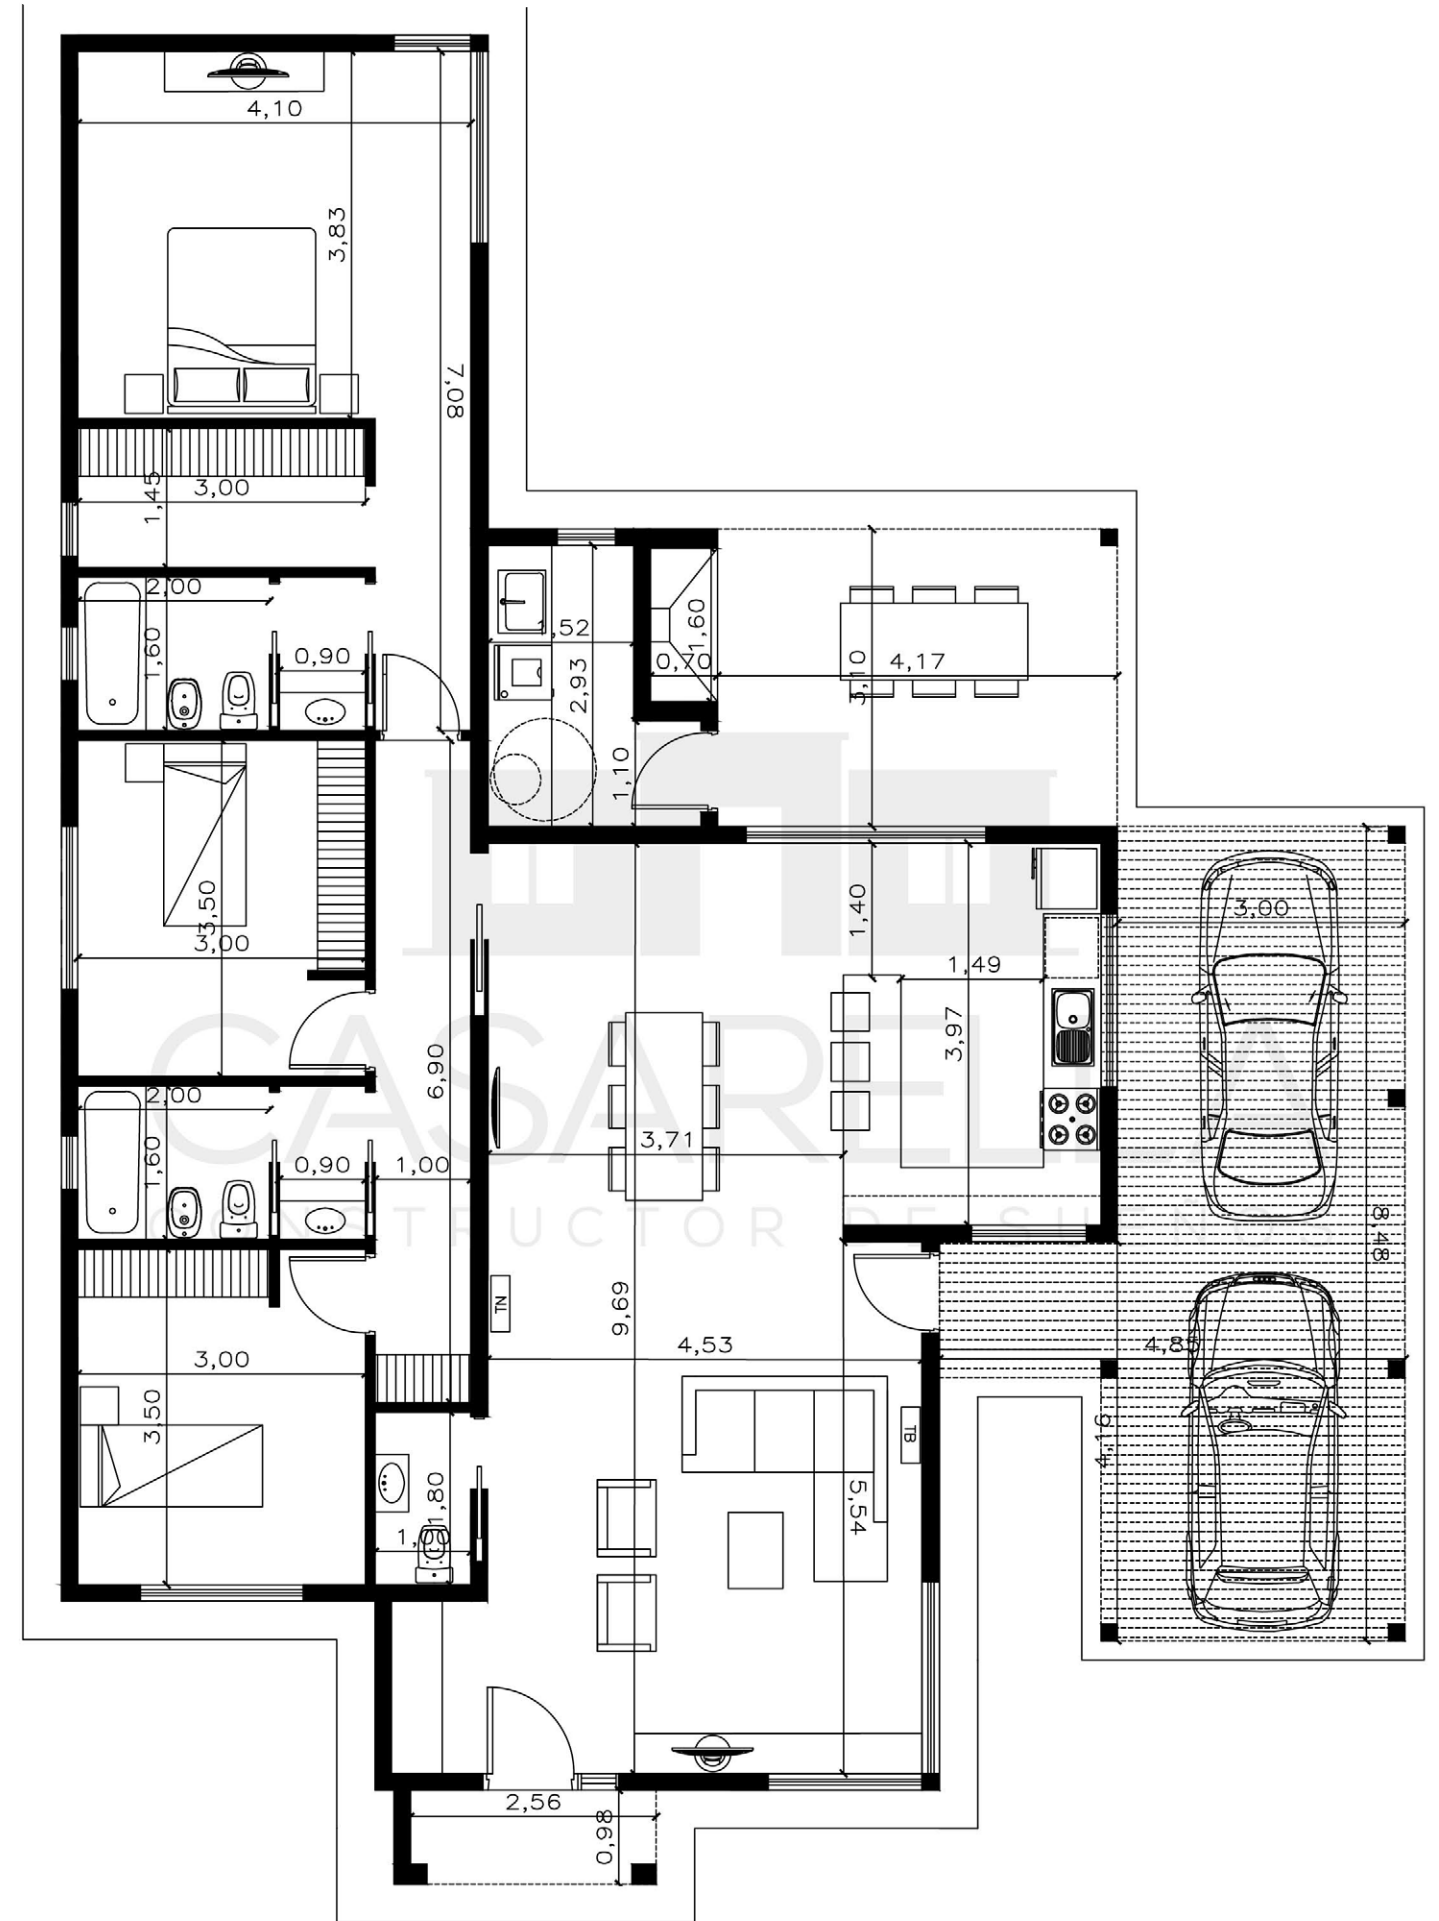

BARRIO LA TAQUARA - CAÑUELAS

Casarella Premium

Sup. cubierta: 137 m² | Sup. semicubierta: 44 m²

¿Te gustó esta casa?

Pedí acá tu presupuesto

*Todos los diseños son realizados a medida y necesidad de cada cliente.